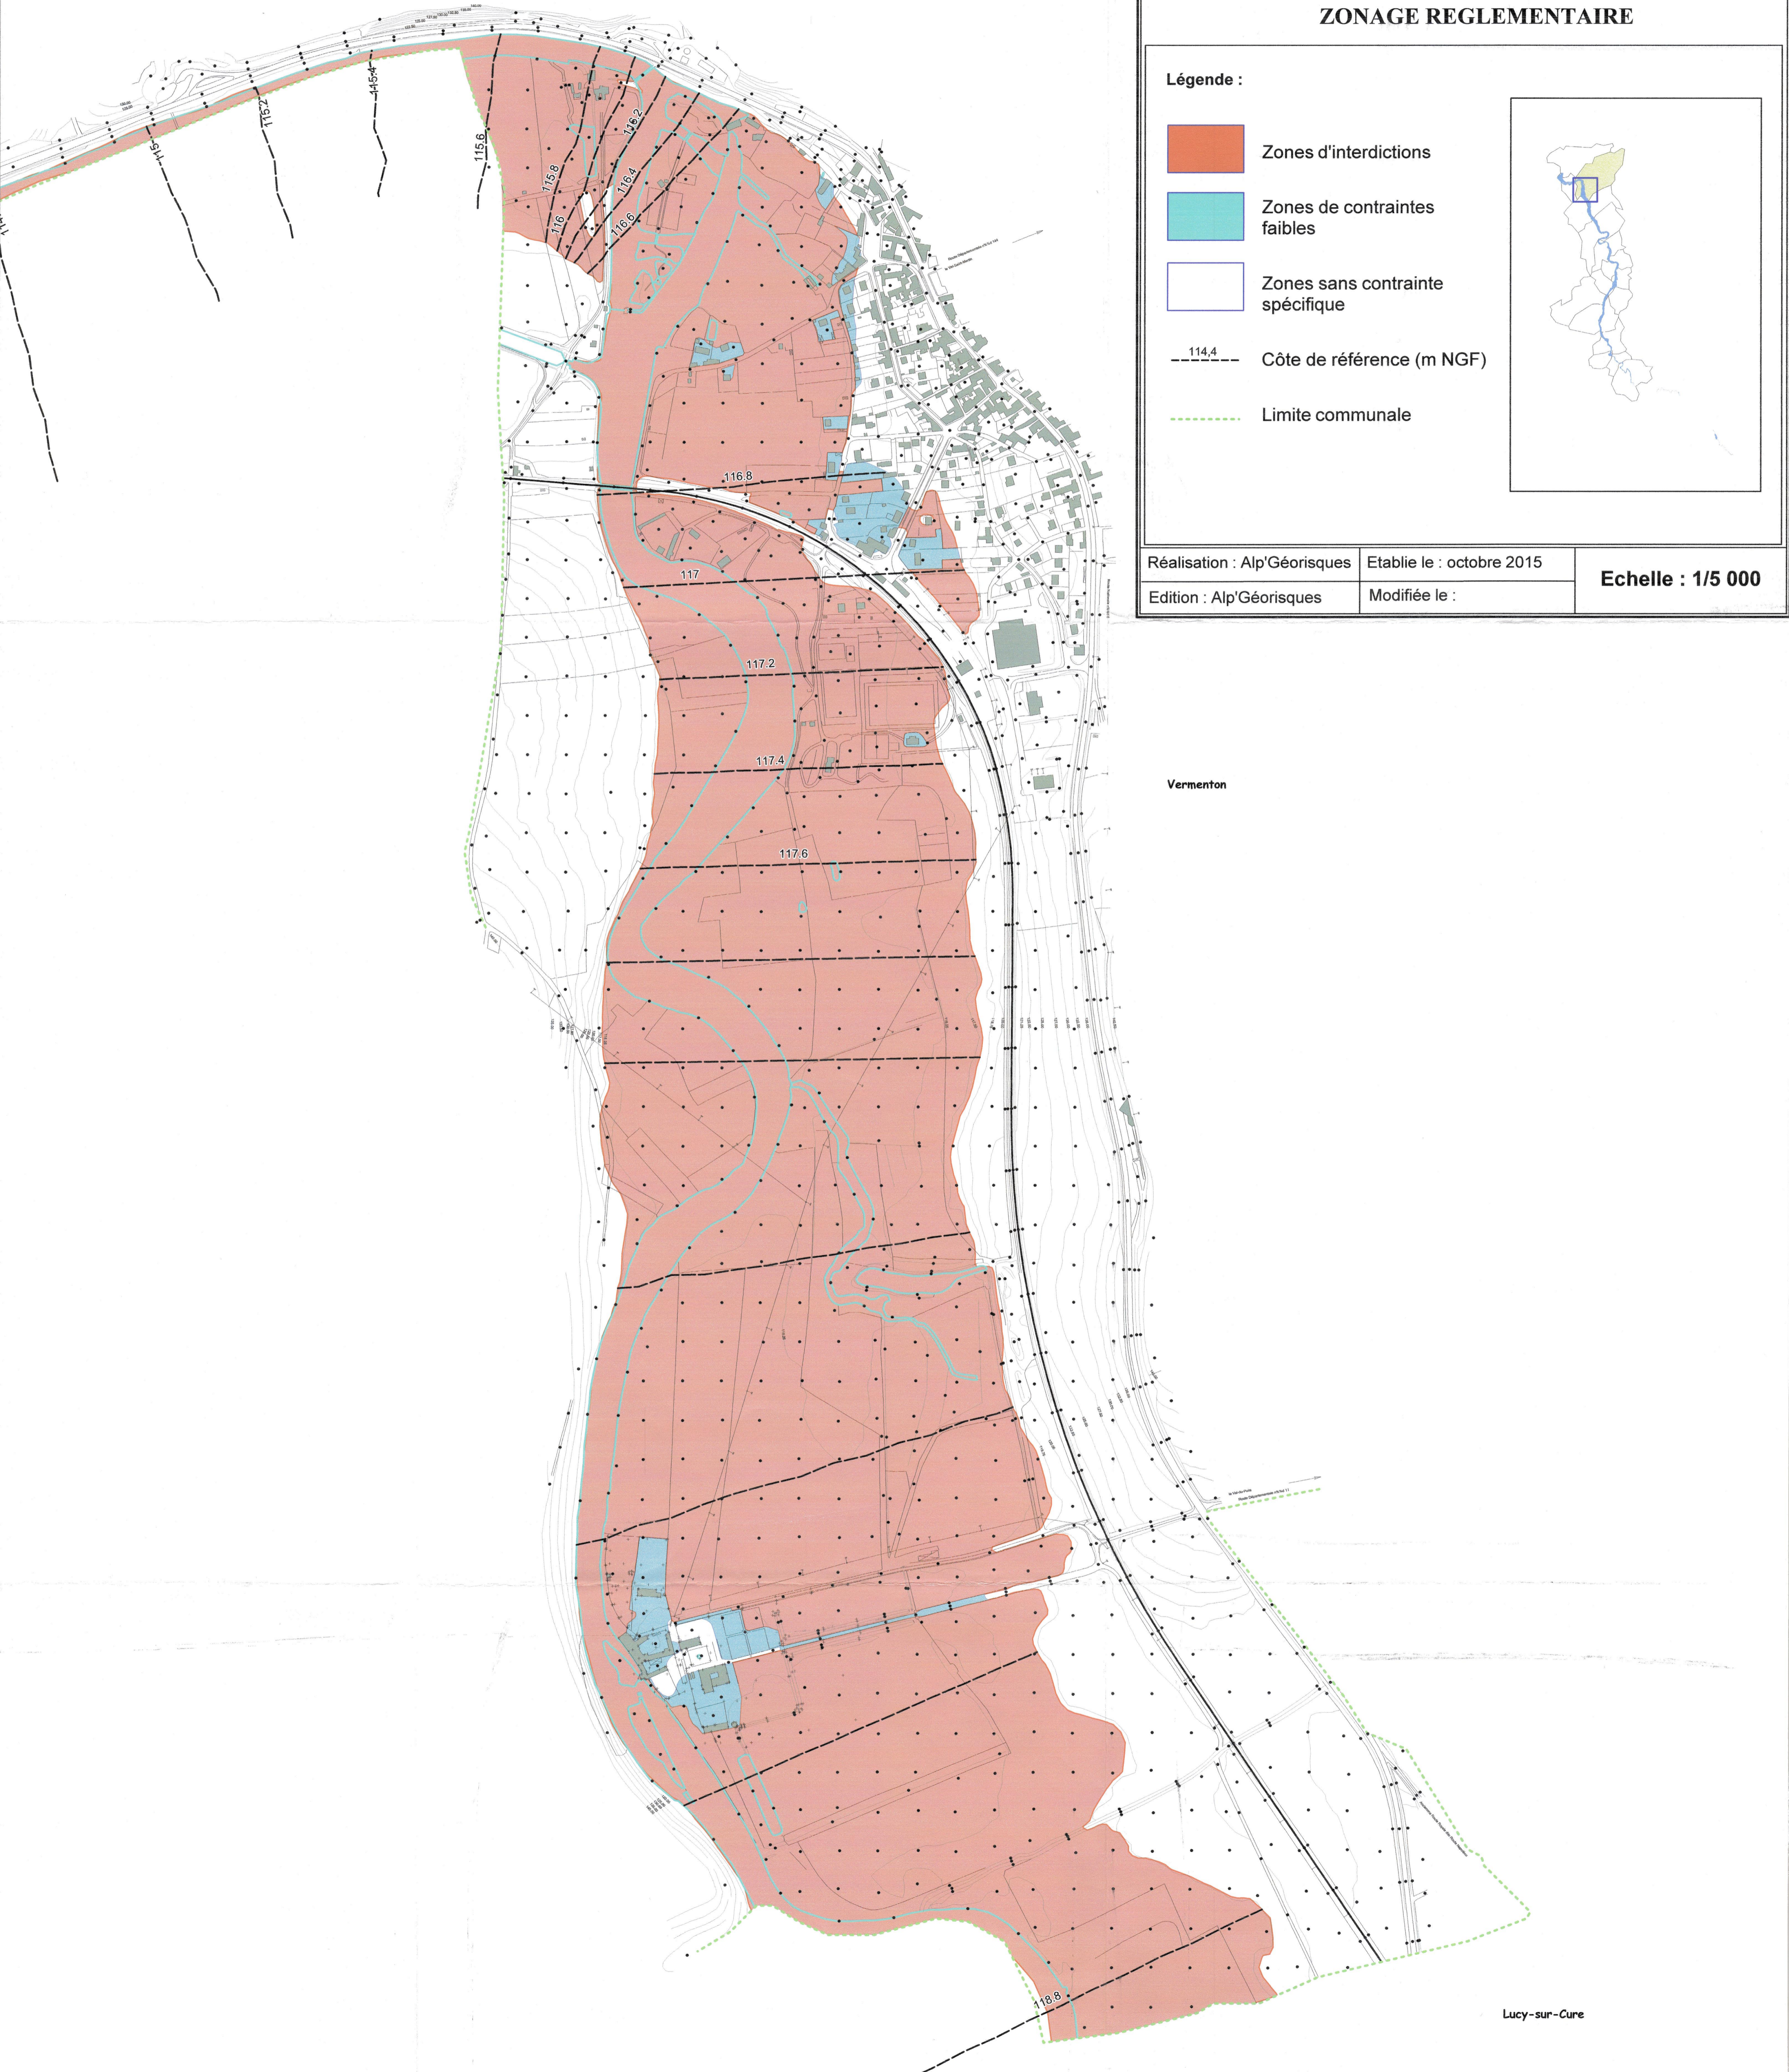

#### ZONAGE REGLEMENTAIRE

##### Légende :

-  Zones d'interdictions
-  Zones de contraintes faibles
-  Zones sans contrainte spécifique
-  Côte de référence (m NGF)
-  Limite communale

Réalisation : Alp'Géorisques

Etablie le : octobre 2015

Edition : Alp'Géorisques

Modifiée le :

Echelle : 1/5 000

Vermenton

Lucy-sur-Cure